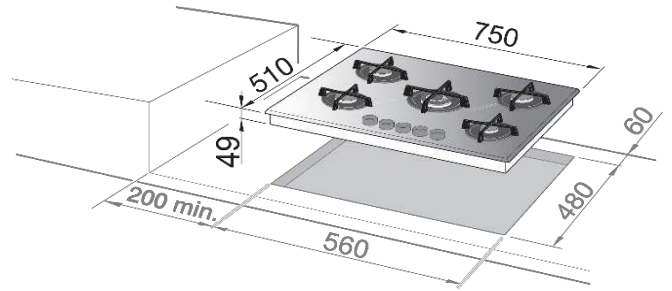

MADE IN ITALY

Caractéristiques / Kenmerken / Features

Puissance / Vermogen / Power (kW)	-
Allumage intégré / Aansteking in de knoppen / Integrated ignition	Oui / Ja / Yes
Brûleur wok / Wok brander / Wok burner	Oui / Ja / Yes
Poissonière / Visbrander / Fish burner	Non / Neen / No

Brûleurs / Branders / Burners

Brûleurs en laiton / Messing branders / Brass burners	Non / Neen / No
Brûleur 1 / Brander 1 / Burner 1 (kW)	3,00
Brûleur 2 / Brander 2 / Burner 2 (kW)	1,75
Brûleur 3 / Brander 3 / Burner 3 (kW)	1,75
Brûleur 4 / Brander 4 / Burner 4 (kW)	1,00
Brûleur 5 / Brander 5 / Burner 5 (kW)	4,00
Brûleur 6 / Brander 6 / Burner 6 (kW)	-

Esthétique / Uitvoering / Design

Couleur / Kleur / Color	Black glass
Boutons / Knoppen / Knobs	Metal
Pose casseroles fonte / Gietijzeren pottendr. / Cast iron pan sup.	Oui / Ja / Yes
Cordon / Snoer / Power cord	Oui / Ja / Yes

Raccordement / Aansluiting / Connection

Type de gaz / Gas type / Gas type	Gaz naturel / Aardgas / Natural gas
Kit de conversion / Ombouwkit / Conversion kit	Oui / Ja / Yes
Rac. électrique / Elektrische aansl. / Electric supply (V ~ Hz)	220 - 240 ~

Expédition / Verzending / Shipping

L x P x H / B x D x H / W x D x H (mm)	Nis	560 x 480
	Net / Netto / Net	750 x 510 x 49
	Brut / Bruto / Gross	820 x 590 x 170
Poids / Gewicht / Weight	Net / Netto / Net	14,70
	Brut / Bruto / Gross	16,90
Qtt / Hoev. / Qtt	Pallet (80 x 120)	20
	20' / 40' / 40'HC	-