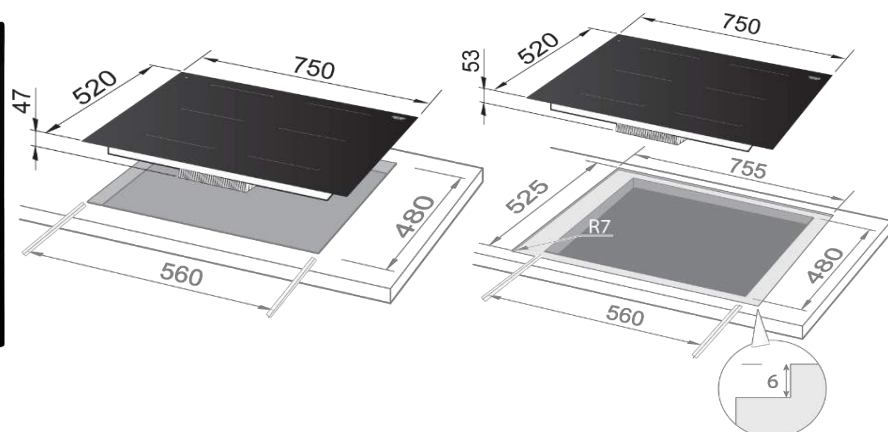

MADE IN ITALY

Contrôle / Bedienung / Control

Contrôle / Bedienung / Control	Touch control
Niveaux de cuisson / Kook niveau's / Cooking levels	9

Caractéristiques / Kenmerken / Features

Minuterie coupe courant / Stroomonderbr. timer / Cut-off timer	4
Compte à rebours / Timer / Egg timer	1
Automatic easy start	Oui / Ja / Yes
Booster	Oui / Ja / Yes
Double Booster / Dubbele booster / Double booster	Oui / Ja / Yes
Accélérateur de chauffe / Opstart booster / Startup booster	-
Memoire / Geheugen / Memory	-
Rappel / Herinnering / Recall	-
Pause / Pauze / Pause	Oui / Ja / Yes
Auto : melting	Oui / Ja / Yes
Auto : keep warm (70°C)	-
Auto : bain-marie (42°C), keep warm (70°C), simmer (94°C)	-
Bridge	2
Fonction grill / Grill functie / Grill function	-
Fonction chef / Chef functie / Chef function	Oui / Ja / Yes

Sécurité / Veiligheid / Safety

Verrouillage enfant / Kinderslot / Child lock	Oui / Ja / Yes
Allumage involontaire / Onvrijw. opzetten / Inadvertent turn-on	-
Débordement / Overlopen / Overflow	Auto stop
Surchauffe / Oververhitting / Overheating	Auto stop
Mauvais branchement / Slechte aansluiting / Wrong connection	-

Raccordement / Aansluiting / Connection

Puissance / Vermogen / Power (W)	(2900) 7400
Cordon / Snoer / Power cord	Oui / Ja / Yes
220 - 240 V ac	Oui / Ja / Yes
380 - 415 V 2N ac	Oui / Ja / Yes
380 - 415 V 3N ac	Oui / Ja / Yes

Expédition / Verzending / Shipping

L x P x H / B x D x H / W x D x H (mm)	Brut / Bruto / Gross	850 x 590 x 150
Poids / Gewicht / Weight	Net / Netto / Net	10,40
	Brut / Bruto / Gross	12,30
Qtt / Hoef. / Qtt	Pallet (100 x 120)	22
EAN		8024651213017