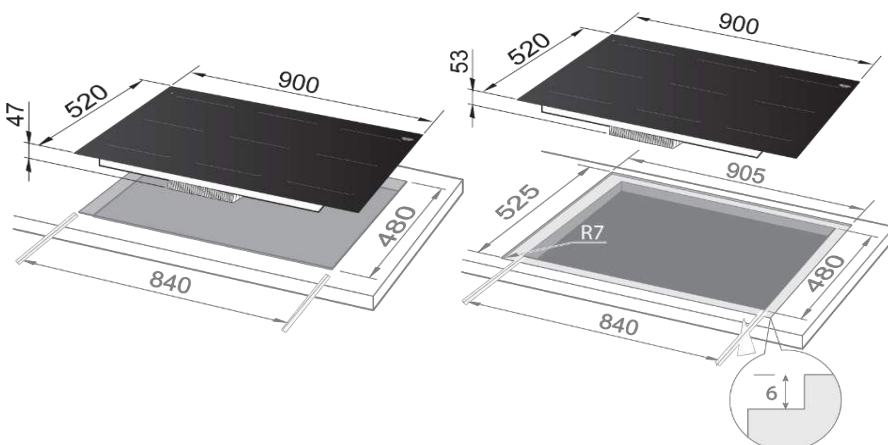

MADE IN ITALY

Contrôle / Bedienung / Control

Contrôle / Bedienung / Control	Touch control
Niveaux de cuisson / Kook niveau's / Cooking levels	9

Caractéristiques / Kenmerken / Features

Minuterie coupe courant / Stroomonderbr. timer / Cut-off timer	6
Compte à rebours / Timer / Egg timer	1
Automatic easy start	Oui / Ja / Yes
Booster	Oui / Ja / Yes
Double Booster / Dubbele booster / Double booster	Oui / Ja / Yes
Accélérateur de chauffe / Opstart booster / Startup booster	-
Memoire / Geheugen / Memory	-
Rappel / Herinnering / Recall	-
Pause / Pauze / Pause	Oui / Ja / Yes
Auto : melting	Oui / Ja / Yes
Auto : keep warm (70°C)	-
Auto : bain-marie (42°C), keep warm (70°C), simmer (94°C)	-
Bridge	3
Fonction grill / Grill functie / Grill function	-
Fonction chef / Chef functie / Chef function	Oui / Ja / Yes

Sécurité / Veiligheid / Safety

Verrouillage enfant / Kinderslot / Child lock	Oui / Ja / Yes
Allumage involontaire / Onvrijw. opzetten / Inadvertent turn-on	-
Débordement / Overlopen / Overflow	Auto stop
Surchauffe / Oververhitting / Overheating	Auto stop
Mauvais branchement / Slechte aansluiting / Wrong connection	-

Raccordement / Aansluiting / Connection

Puissance / Vermogen / Power (W)	11 000
Cordon / Snoer / Power cord	Oui / Ja / Yes
220 - 240 V ac	Oui / Ja / Yes
380 - 415 V 2N ac	Oui / Ja / Yes
380 - 415 V 3N ac	Oui / Ja / Yes

Expédition / Verzending / Shipping

L x P x H / B x D x H / W x D x H (mm)	Brut / Bruto / Gross	970 x 590 x 145
Poids / Gewicht / Weight	Net / Netto / Net	14,40
	Brut / Bruto / Gross	16,60
Qtt / Hoef. / Qtt	Pallet (100 x 120)	24
EAN		8024651213024