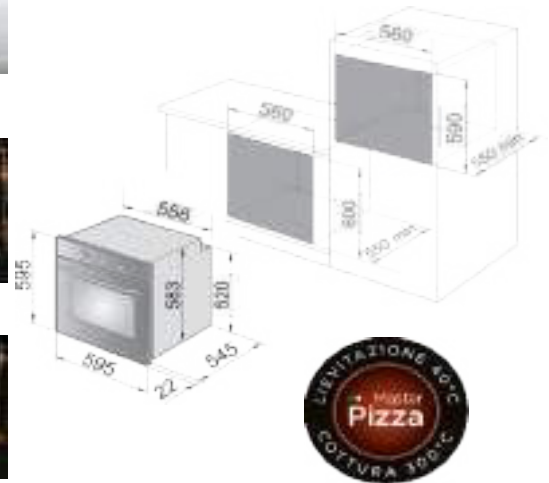

OVEN

NSM 7BL PPP BE

Caractéristiques / Kenmerken / Features

Classe énergétique / Energie klasse / Energy efficiency	A
Volume (L)	74
Fonctions / Functies / Functions	9
Gamme de temp. / Temperatuur bereik / Temperature range (°C)	40 - 300
Display	Non / Neen / No
Contrôle / Bediening / Control	Mécanique / Mechanisch / Mechanical
Minuterie / Timer / Timer	Mécanique / Mechanisch / Mechanical
Porte / deur / door "Soft close"	Non / Neen / No
Easy steam	Oui / Ja / Yes
Air fry	Non / Neen / No
Rotisserie / Spit / Rotisserie	Non / Neen / No
Préchauffage / Voorverwarmen / Preheating "Booster"	Oui / Ja / Yes
Nettoyage / Reiniging / Cleaning	Idroclean
Porte froide / Koude deur / Cool touch door	Non / Neen / No

Expédition / Verzending / Shipping

L x P x H / B x D x H / W x D x H (mm)	Brut / Bruto / Gross	640 x 655 x 660
Poids / Gewicht / Weight	Net / Netto / Net	33,00
	Brut / Bruto / Gross	37,00

EAN 8024651212980