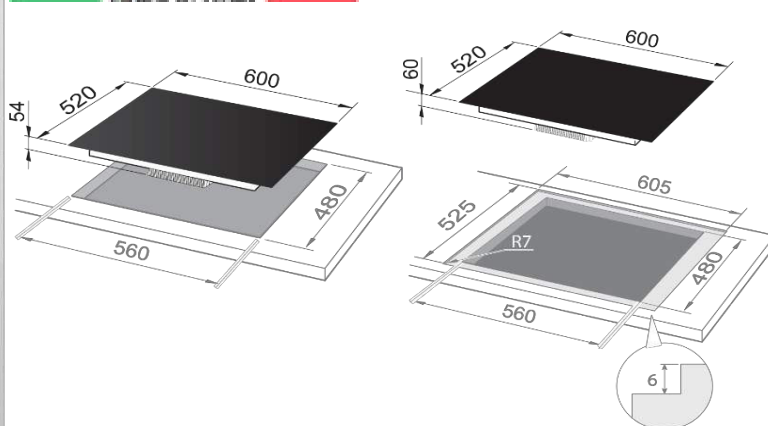

MADE IN ITALY

**Contrôle / Bedienung / Control**

Contrôle / Bedienung / Control	Touch control
Niveaux de cuisson / Kook niveau's / Cooking levels	9

Caractéristiques / Kenmerken / Features

Minuterie coupe courant / Stroomonderbr. timer / Cut-off timer	4
Compte à rebours / Timer / Egg timer	1
Automatic easy start	Non / Neen / No
Booster	4
Double Booster / Dubbele booster / Double booster	Non / Neen / No
Accélérateur de chauffe / Opstart booster / Startup booster	Non / Neen / No
Memoire / Geheugen / Memory	Non / Neen / No
Rappel / Herinnering / Recall	Non / Neen / No
Pause / Pauze / Pause	Non / Neen / No
Auto : melting	Non / Neen / No
Auto : keep warm (70°C)	Non / Neen / No
Auto : bain-marie (42°C), keep warm (70°C), simmer (94°C)	Non / Neen / No
Bridge	Non / Neen / No
Fonction grill / Grill functie / Grill function	Non / Neen / No
Fonction chef / Chef functie / Chef function	Non / Neen / No

Expédition / Verzending / Shipping

L x P x H / B x D x H / W x D x H (mm)	Brut / Bruto / Gross	660 x 585 x 145
Poids / Gewicht / Weight	Net / Netto / Net	7,60
	Brut / Bruto / Gross	9,50
Qtt / Hoef. / Qtt	Pallet (80 x 120)	24
EAN		8024651213048