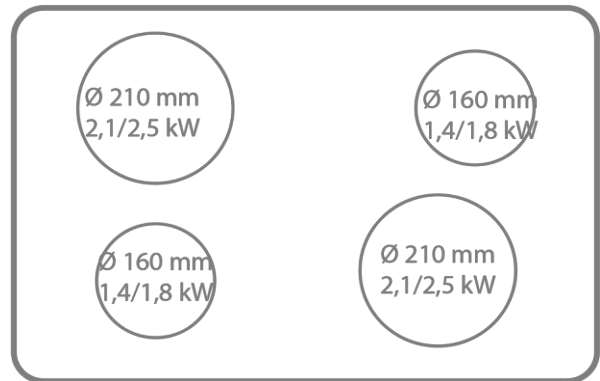

INDUCTION HOB

PIIT 7840011 K

FEATURES

- Touch control
- 9 cooking levels
- 4 zones
- Egg timer

SPECIAL FEATURES

- 4 booster
- Auto keep warm 50°C
- Auto chocolate 40°C

SAFETY

- Child lock
- Unintentional turn-on
- Overheating

EAN 5425025901395

TEPPANYAKI

GRAR2644

EAN 5425025902729

Knoppen / boutons / knobs		
Tiptoetsen / touches sensibles / Soft touch		●
Slider		
Kleur / couleur / colour		BLACK
PRESTATIES / PERFORMANCES / PERFORMANCES		
Zone 1 - Ø mm / W	160	1400/1800
Zone 2 - Ø mm / W	210	2100/2500
Zone 3 - Ø mm / W	160	1400/1800
Zone 4 - Ø mm / W	210	2100/2500
Zone 5 - Ø mm / W		
Zone 6 - Ø mm / W		
Totaal vermogen / puissance totale / total power (W)		
Kook niveaus / niveaux de puissance / cooking levels		9
KENMERKEN / CARACTÉRISTIQUES / FEATURES		
Stroom onderbrekende timer / minuterie coupe courant / cut-off timer		
Timer / minuterie / egg timer		●
Snelle zone / zone rapide / rapid zone		
Variabele zone / zone variable / variable zone		
Uitbreidbare zone / zone extensible / extensible zone		
Bridge		
Flex		
Smart flex		
Free zone		
Booster		4
Dubbele booster / double booster / double booster		
Opstart booster / booster de démarrage / startup booster		
Geheugen / mémoire / memory		
Re-start / recall		
Auto chocolate (°C)		40
Auto keep warm (°C)		50
Pauze / pause / pause		●
Grill functie / fonction grill / grill function		
Chef functie / mode chef / chef mode		
VEILIGHEID / SÉCURITÉ / SAFETY		
Kinderbeveiliging / verrouillage enfants / child lock		●
Onvrijwillig opzetten / allumage involontaire / unintentional turn-on		●
Overkoken / anti-débordement / overflow		
Oververhitting / surchauffe / overheating		●
AANSLUITING / RACCORDEMENT / CONNECTION		
220 - 240V 1N~		
220 - 240V 2L+2N~		
380 - 415V 2N~		
380 - 415V 3N~		
Frequentie / Fréquence / Frequency (Hz)		50
VERZENDING / EXPÉDITION / SHIPMENT		
B x D x H / L x P x H / W x D x H (mm)		816 x 581 x 142
Netto / net / net (kg)		12,00
Bruto / brut / gross (kg)		13,00
EAN		5425025901395