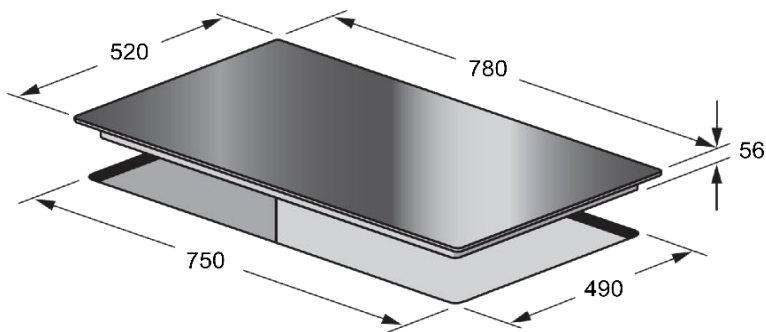

INDUCTION HOB

PIIT 7840011 K

FEATURES

- Touch control
- 9 cooking levels
- 4 zones
- Egg timer

SPECIAL FEATURES

- 4 booster
- Auto keep warm 50°C
- Auto chocolate 40°C

SAFETY

- Child lock
- Unintentional turn-on
- Overheating

EAN 5425025901395

TEPPANYAKI

GRAR2644

EAN 5425025902729

Knoppen / boutons / knobs		
Tiptoetsen / touches sensibles / Soft touch		●
Slider		
Kleur / couleur / colour		BLACK
PRESTATIES / PERFORMANCES / PERFORMANCES		
Zone 1 - Ø mm / W	160	1400/1800
Zone 2 - Ø mm / W	210	2100/2500
Zone 3 - Ø mm / W	160	1400/1800
Zone 4 - Ø mm / W	210	2100/2500
Zone 5 - Ø mm / W		
Zone 6 - Ø mm / W		
Totaal vermogen / puissance totale / total power (W)		
Kook niveaus / niveaux de puissance / cooking levels		9
KENMERKEN / CARACTÉRISTIQUES / FEATURES		
Stroom onderbrekende timer / minuterie coupe courant / cut-off timer		
Timer / minuterie / egg timer		●
Snelle zone / zone rapide / rapid zone		
Variabele zone / zone variable / variable zone		
Uitbreidbare zone / zone extensible / extensible zone		
Bridge		
Flex		
Smart flex		
Free zone		
Booster		4
Dubbele booster / double booster / double booster		
Opstart booster / booster de démarrage / startup booster		
Geheugen / mémoire / memory		
Re-start / recall		
Auto chocolate (°C)		40
Auto keep warm (°C)		50
Pauze / pause / pause		●
Grill functie / fonction grill / grill function		
Chef functie / mode chef / chef mode		
VEILIGHEID / SÉCURITÉ / SAFETY		
Kinderbeveiliging / verrouillage enfants / child lock		●
Onvrijwillig opzetten / allumage involontaire / unintentional turn-on		●
Overkoken / anti-débordement / overflow		
Oververhitting / surchauffe / overheating		●
AANSLUITING / RACCORDEMENT / CONNECTION		
220 - 240V 1N~		
220 - 240V 2L+2N~		
380 - 415V 2N~		
380 - 415V 3N~		
Frequentie / Fréquence / Frequency (Hz)		50
VERZENDING / EXPÉDITION / SHIPMENT		
B x D x H / L x P x H / W x D x H (mm)		816 x 581 x 142
Netto / net / net (kg)		12,00
Bruto / brut / gross (kg)		13,00
EAN		5425025901395